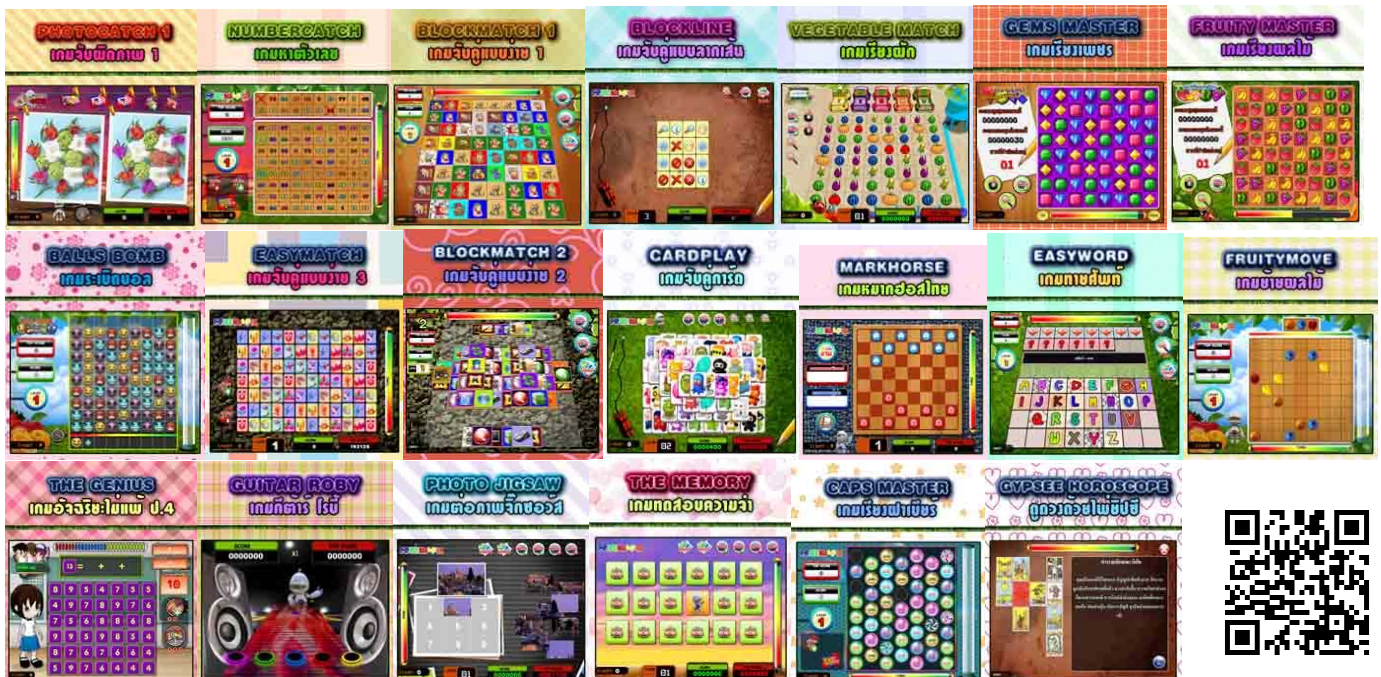

ตู้เกมส์สัมผัสหยอดเหรียญ JSK-CG Roby (Games Touch Screen)

สินค้า	รุ่น	ขนาดตู้ (ซม.)	จอ LCD + Touch	โปรแกรม (Software)	ราคา (บาท)
ตู้เกมส์สัมผัส	SI-17 (นั่ง)	52 x 102 x 124	17 นิ้ว	เกมส์ + เลขที่กท. (พร้อมลิขสิทธิ์ตลอดชีพ)	55,000
	ST-17 (ยืน)	52 x 41 x 135	17 นิ้ว		55,000
ของแถม	<ul style="list-style-type: none"> • สีตู้ วัสดุโฟมก้ำร์ เลือกสีได้ แดง, ดำ, ขาว, เขียว, เหลือง, เทา เป็นต้น • โปรแกรมเกมส์ JSK-CG Roby (20 เกมส์) + ลิขสิทธิ์ (ไม่ต้องจ่ายสิทธิรายเดือน-รายปี) + ค่ากท. มูลค่า 15,000 บาท 				
อุปกรณ์เสริม	<ul style="list-style-type: none"> • สติ๊กเกอร์ติดรอบตู้ แบบต่างๆ ออกแบบได้ตามชอบ ราคา 3,000 บาท/ ตู้ • โครงตู้เกมส์, โครงตู้คีออส (Kiosk) พร้อมวางระบบไฟฟ้า ราคา 9,000-12,000 บาท (ขึ้นอยู่กับแบบที่ต้องการ) • บริการใส่ภาพต่างๆ ในเกมส์ งาน Event, งานแต่งงาน ราคาเกมส์ละ 5,000 บาท (20 รูป) เช่น เกมส์จับผิดภาพ 				

- เหมาะกับทำเลที่เป็นแหล่งท่องเที่ยว, ห้างสรรพสินค้า, ร้านอาหาร, หอพัก, แหล่งชุมชนต่างๆ เป็นต้น
- จุดคุ้มทุน 6 เดือน – 1 ปี เฉลี่ยรายได้ตู้เกมส์สัมผัส 3,000 - 15,000 บาท/ตู้/เดือน (กรณีคนเล่นเกม 10-50 เกมต่อวัน)
- กฎหมายจดทะเบียนพาณิชย์ ที่เขต หรือ พาณิชย์จังหวัด และจดทะเบียนร้านวิดิทัศน์ ที่ศูนย์วัฒนธรรม หรือ วัฒนธรรมจังหวัด
- รับผิดชอบตู้ Kiosk - ตู้ Information ใช้ตามสถานที่ต่างๆ เช่น หน่วยงานรัฐ, มหาวิทยาลัย, โรงเรียน, โรงงาน, บริษัท ฯลฯ
- มีบริการให้เช่ารายวัน-รายเดือน เพื่อจัดงานเลี้ยง งานแต่งงาน จัดกิจกรรม จัดบูธแสดงสินค้า รายละเอียดติดต่อได้ที่บริษัทฯ