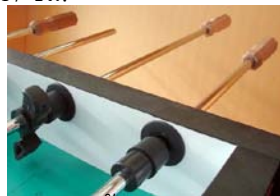

โรงงานผู้ผลิต – จำหน่าย – ให้เช่า สินค้าหยอดเหรียญทุกประเภทครบวงจร

โต๊ะกอล์ฟหยอดเหรียญ (Soccer Table) คุณภาพ มาตรฐานส่งออก USA

พื้นที่ในการเล่น 68.2 x 117 ซม.

ลักษณะทั่วไป

ขงกันกระแทก

ลูกบอลไม้

ลูกบอล Polyurethane

ขงหยอดเหรียญ

ตัวผู้เล่น (Figure) Polyurethane (โพลียูรีเทน)

รุ่น	Home Champion (ไม้หยอดเหรียญ)	Vending Champion (หยอดเหรียญ)
ขนาดตู้/ น้ำหนัก	179.4 x 150.1 x 92.3 ซม. / 84 กิโลกรัม	179.4 x 150.1 x 92.3 ซม. / 85 กิโลกรัม
พื้นที่เล่น (Play Field)	กว้าง 68.2 ซม. ยาว 117 ซม.	กว้าง 68.2 ซม. ยาว 117 ซม.
ระบบหยอดเหรียญ	ไม่มี	ตั้งค่าหยอดเหรียญได้ 10-50 บาท/ครั้ง ใช้ได้เฉพาะเหรียญ 10 บาท
ราคา ( บาท )	<del>39,000</del> บาท <b>35,000 บาท</b>	<del>49,000</del> บาท <b>45,000 บาท</b>
โครงสร้าง (Body)	ไม้อัด (Ply Wood) พร้อมแกนเหล็กไม้หมุน ตามมาตรฐานการเล่น อเมริกา (USA) ตัวโต๊ะ กอล์ฟ ออกแบบให้มีน้ำหนักมากพิเศษ ป้องกัน โต๊ะเคลื่อนที่ขณะเล่น	
ระบบกันกระแทก	ใช้ยางยืดหยุ่นพิเศษ สำหรับกันกระแทก มาตรฐานสากล	
ตัวผู้เล่น (Figure)	ตัวผู้เล่น 22 ตัว (ฝั่งละ 11 ตัว) วัสดุ Polyurethane (โพลียูรีเทน)	
ของแถม	- ลูกบอล Polyurethane 10 ลูก	- น้ำยาหล่อลื่น ไม้หมุนตะ 1 ขวด
อุปกรณ์เสริม	- ตัวผู้เล่น Polyurethane ราคา 150 บาท - เหล็กไม้หมุน ราคา 1,200 บาท	- ลูกบอล Polyurethane ราคา 100 บาท - ลูกบอลไม้เนื้อแข็ง ราคา 30 บาท